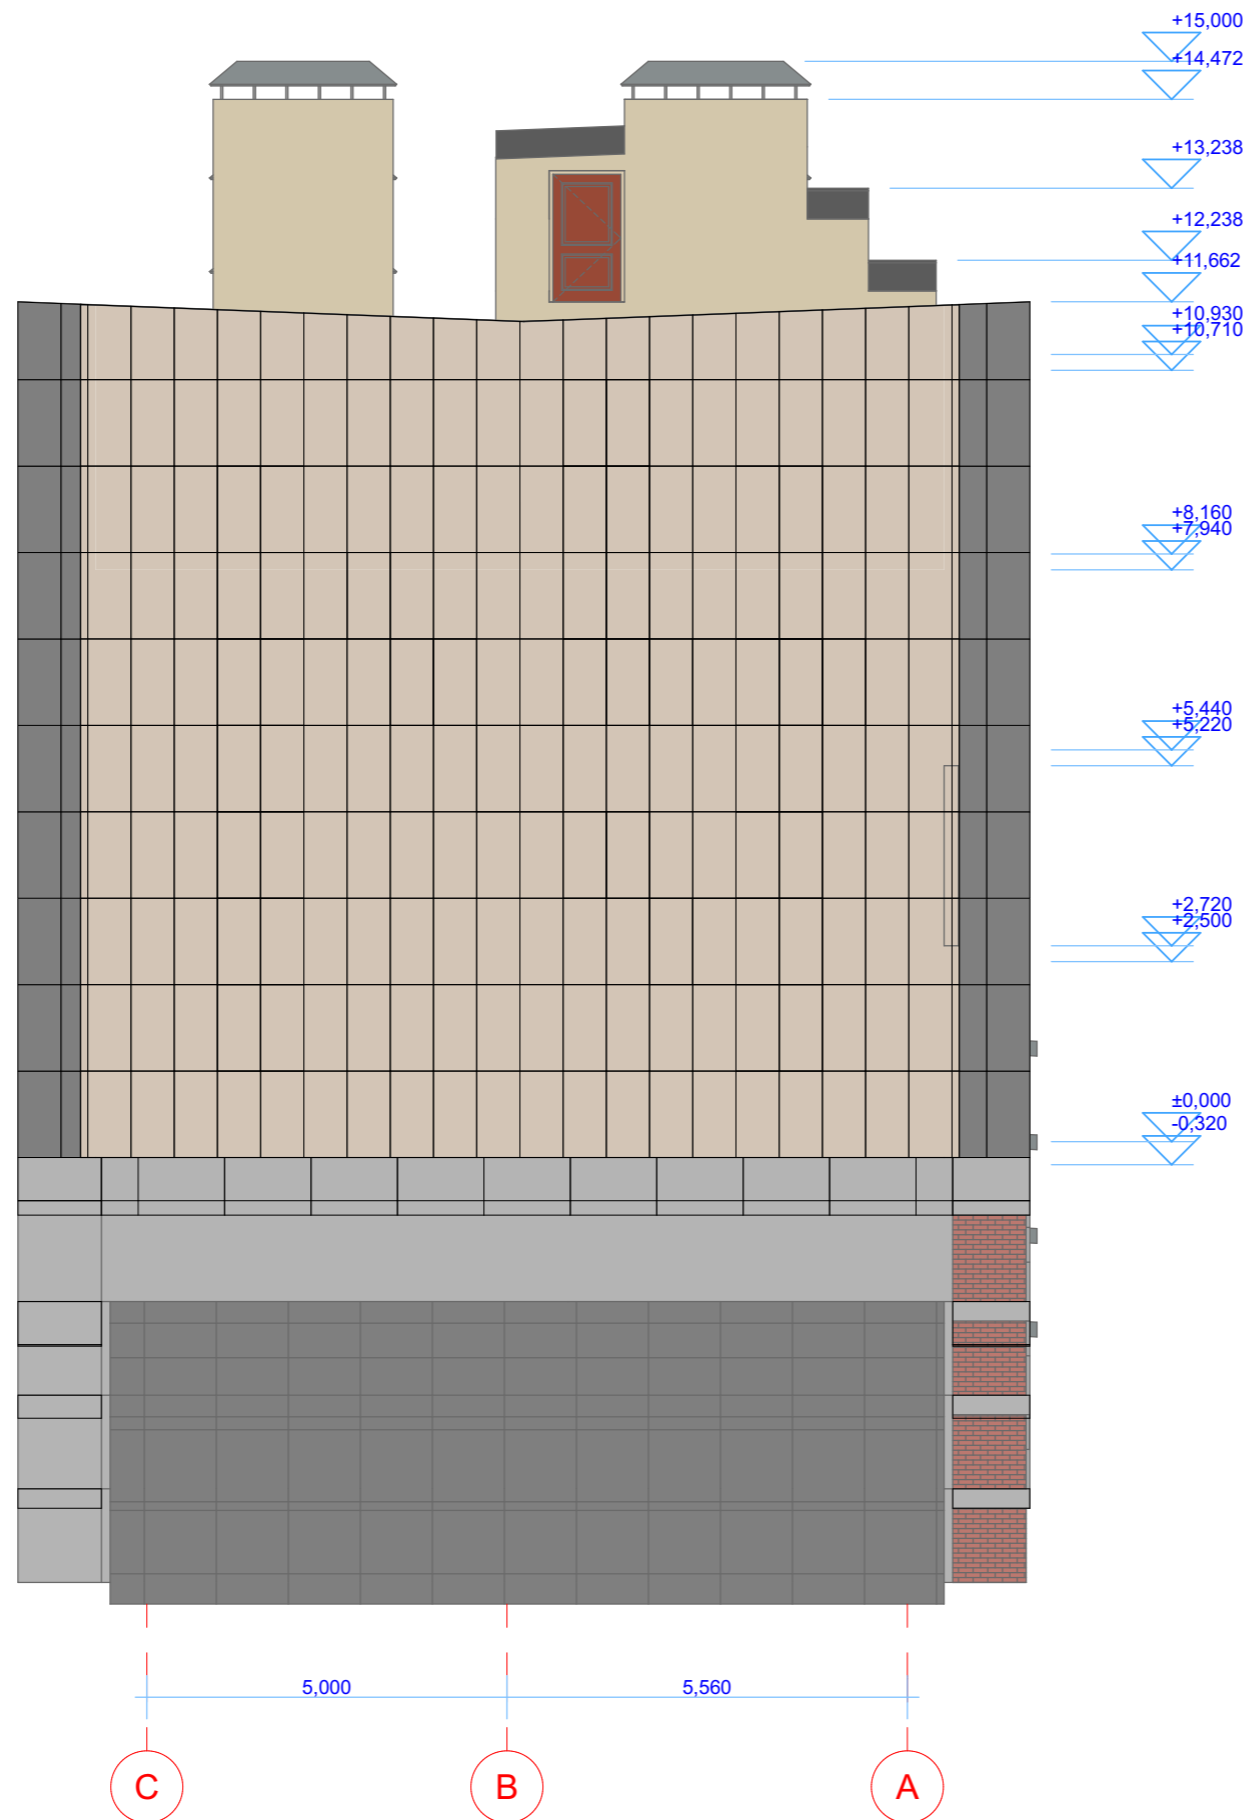

FASĀDE ASĪS C-A

Krāsu pase

Piezīmes:

Projekta ietvaros tiek pielietoti trīs krāsu toni:
- Essenza Grigio 60x120mm
- Essenza Perla 60x120mm
- Essenza Beige 60x120mm

M - 1:100

PROJEKTĒTĀJS SIA "JK BUILDING"	Beātes iela 49, Valmiera, Valmieras nov. LV-4201 reģ. nr. 44103094392
PASŪTĪTĀJS SIA "CDzP"	Tirgoņu iela 1, Cēsis LV-4101
BŪVPROJEKTA VADĪTĀJS : Imants Bumbiers	Sert.Nr.1-00288
AR DAĻAS VADĪTĀJS : Imants Bumbiers	Sert.Nr.1-00288
PROJEKTS: Daudzdzīvokļu dzīvojamās mājas Niniera ielā 4, Cēsis, ēkas atjaunošana	
ADRESE: Niniera iela 4, Cēsis, LV-4101	
KAD. APZ.	4201 005 0802 001
RASĒJUMA NOSAUKUMS FASĀDE ASĪS C-A	PASŪT.Nr. ARHĪVA Nr.
AR DAĻAS VAD.	I. Bumbiers
STADIJA	
PARAKSTS:	DATUMS 04.08.2024.
IZSTRĀDĀJA: E. Zass	MĒROGS M-1:100
PARAKSTS:	RASĒJUMA NR. AR-9
LAPAS CAUREJ. NR. 9